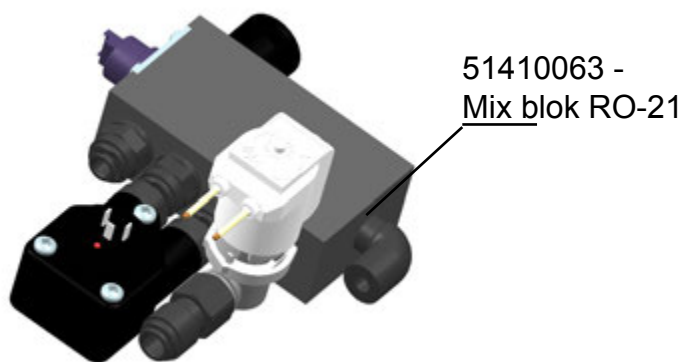

Osmose

RO-21

Onderdelen handboek

51410065 - Lek sensor RO-21

51410066 - Pomp aansluitblok met druksensor RO-21

51410067 - Kabelset RO-21

51410068 - Frontpaneel met print compleet RO-21

RHIMA Nederland B.V.
Energieweg 4-6
3762 ET SOEST
Nederland
Tel: +31(0)35-6098181
Fax: +31(0)35-6098180
info@rhima.com
<http://www.rhima.com>