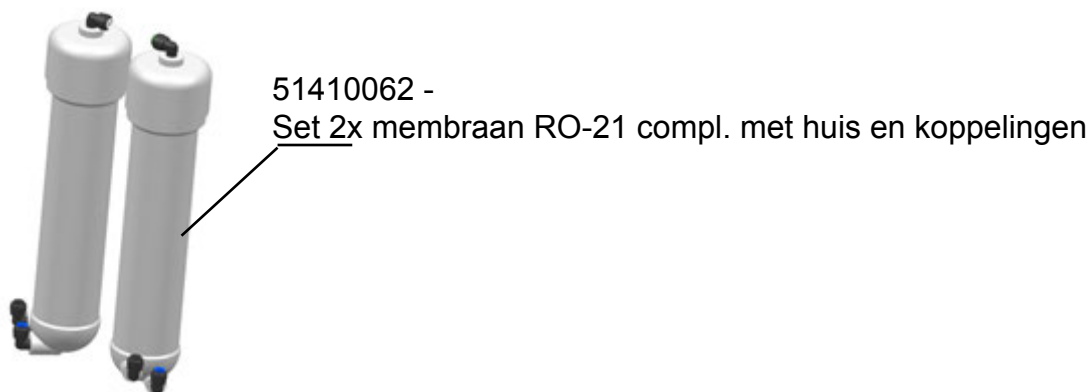

Osmose

RO-21

Onderdelen handboek

51410065 - Lek sensor RO-21

51410066 - Pomp aansluitblok met druksensor RO-21

51410067 - Kabelset RO-21

51410068 - Frontpaneel met print compleet RO-21

RHIMA Nederland B.V.
Energieweg 4-6
3762 ET SOEST
Nederland
Tel: +31(0)35-6098181
Fax: +31(0)35-6098180
info@rhima.com
<http://www.rhima.com>