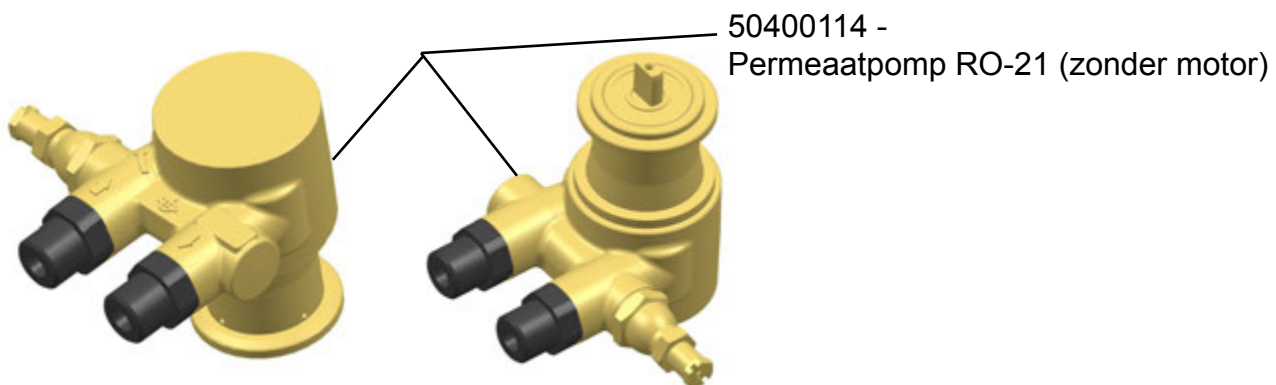

Osmose

RO-21

Onderdelen handboek

51410065 - Lek sensor RO-21

51410066 - Pomp aansluitblok met druksensor RO-21

51410067 - Kabelset RO-21

51410068 - Frontpaneel met print compleet RO-21

RHIMA Nederland B.V.
Energieweg 4-6
3762 ET SOEST
Nederland
Tel: +31(0)35-6098181
Fax: +31(0)35-6098180
info@rhima.com
<http://www.rhima.com>