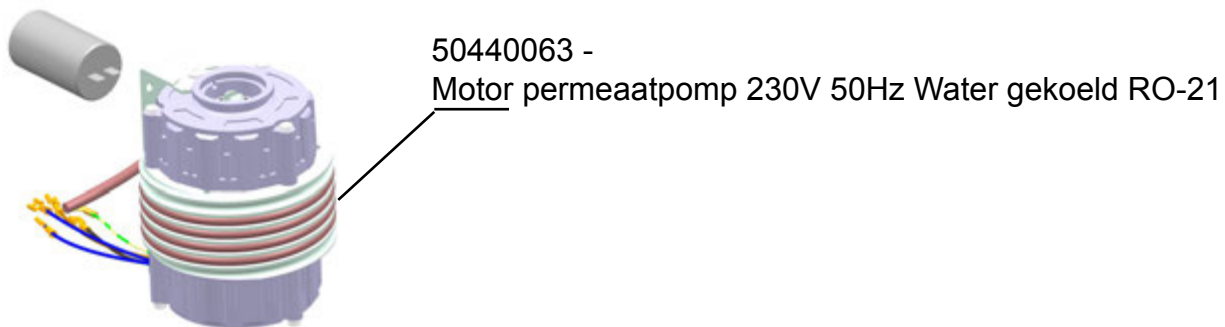

Osmose

RO-21

Onderdelen handboek

51410065 - Lek sensor RO-21

51410066 - Pomp aansluitblok met druksensor RO-21

51410067 - Kabelset RO-21

51410068 - Frontpaneel met print compleet RO-21

RHIMA Nederland B.V.
Energieweg 4-6
3762 ET SOEST
Nederland
Tel: +31(0)35-6098181
Fax: +31(0)35-6098180
info@rhima.com
<http://www.rhima.com>