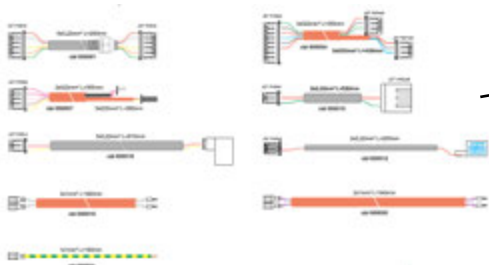

Osmose

RO-21

Onderdelen handboek

51410065 - Lek sensor RO-21

51410066 - Pomp aansluitblok met druksensor RO-21

51410067 - Kabelset RO-21

51410068 - Frontpaneel met print compleet RO-21

RHIMA Nederland B.V.
Energieweg 4-6
3762 ET SOEST
Nederland
Tel: +31(0)35-6098181
Fax: +31(0)35-6098180
info@rhima.com
<http://www.rhima.com>