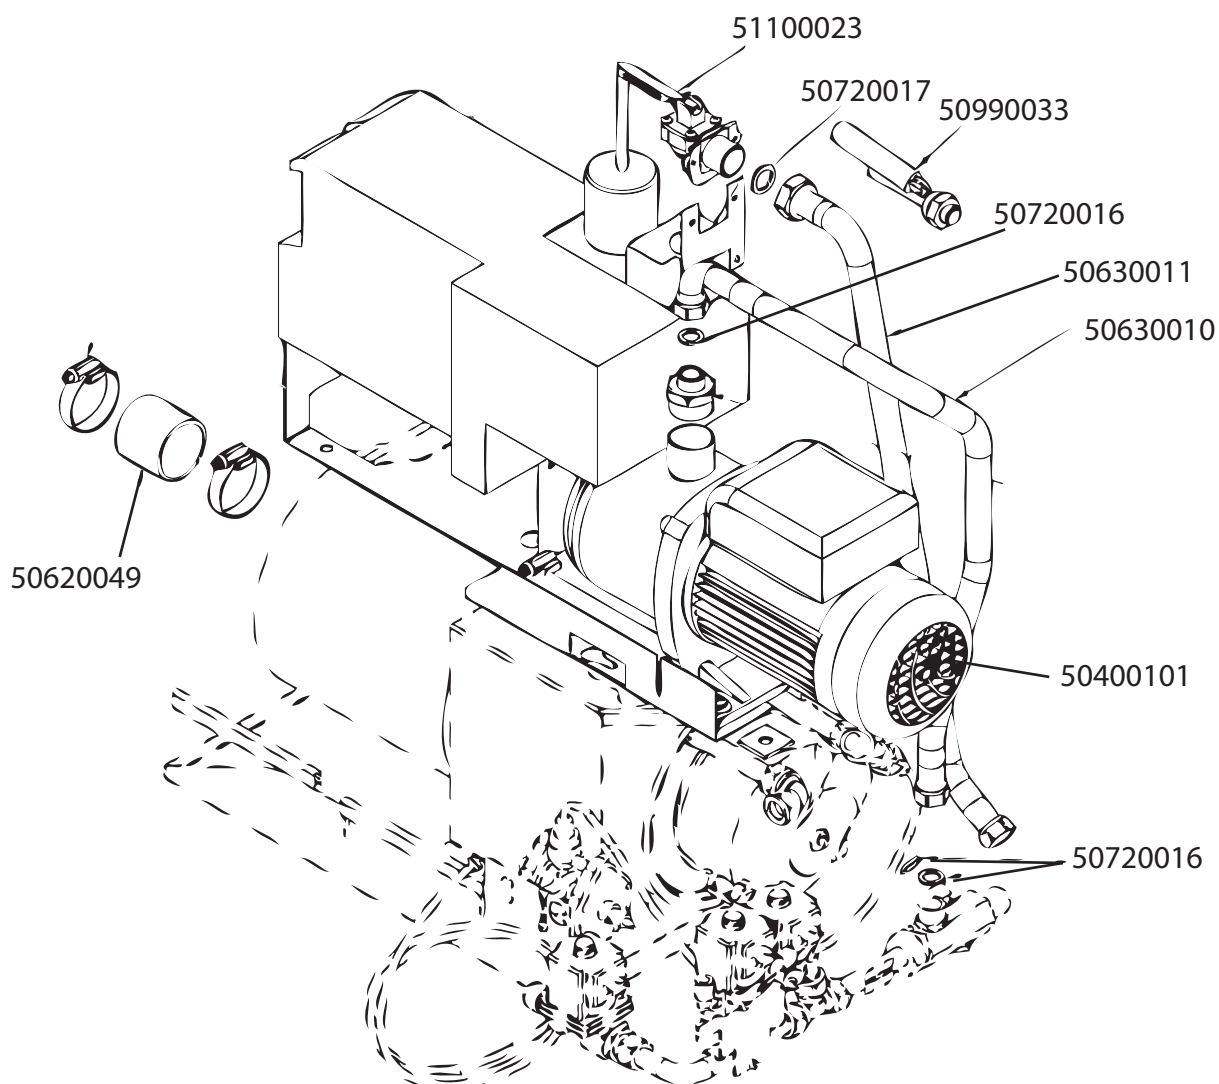

Artikel-code	Omschrijving
50400101	Naspoelpomp WD-6 / 7 met breetank 2HM4T/A 230/415V 50Hz
50620049	Zuig-/Persslang inw. 45mm
50630010	Aansluitlang 1/2" 800mm WD-6/7
50630011	Aansluitlang 700mm 3/4"bi. recht x 1/2" bi. recht
50720016	Fiberring 1 1/2"
50720017	Fiberring 3/4"
50990033	Niveauregelaar WD-6/7 breetank
51100023	Vlotterventiel tbv breetank WD