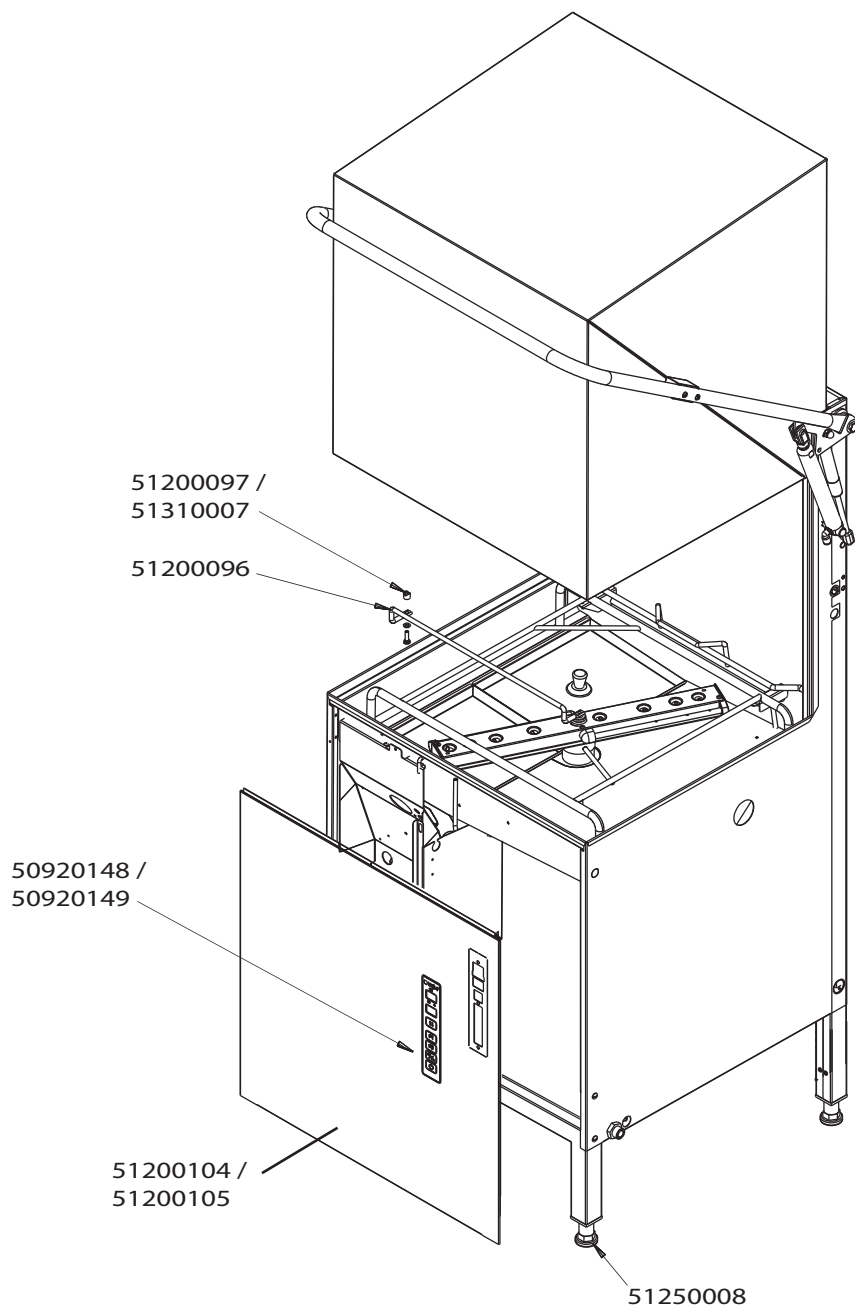

Vaatwasmachine

WD-6 / WD-6A

Onderdelen handboek

Model 2008

rhima-WEBSHOP.NL

Artikel- code	Omschrijving
50920148	Toetsenfolie WD-6
50920149	Toetsenfolie WD-6 aut. Kap
51200096	Korfgeleidings rail WD-6
51200097	Afstands houder tbv korfgeleidings rail WD-6
51200104	Frontpaneel tbv WD-6 bediening rechts mod. 2008
51200105	Frontpaneel tbv WD-6 bediening links mod. 2008
51250008	Stelvoet WD 6/7
51310007	M6 x 12mm