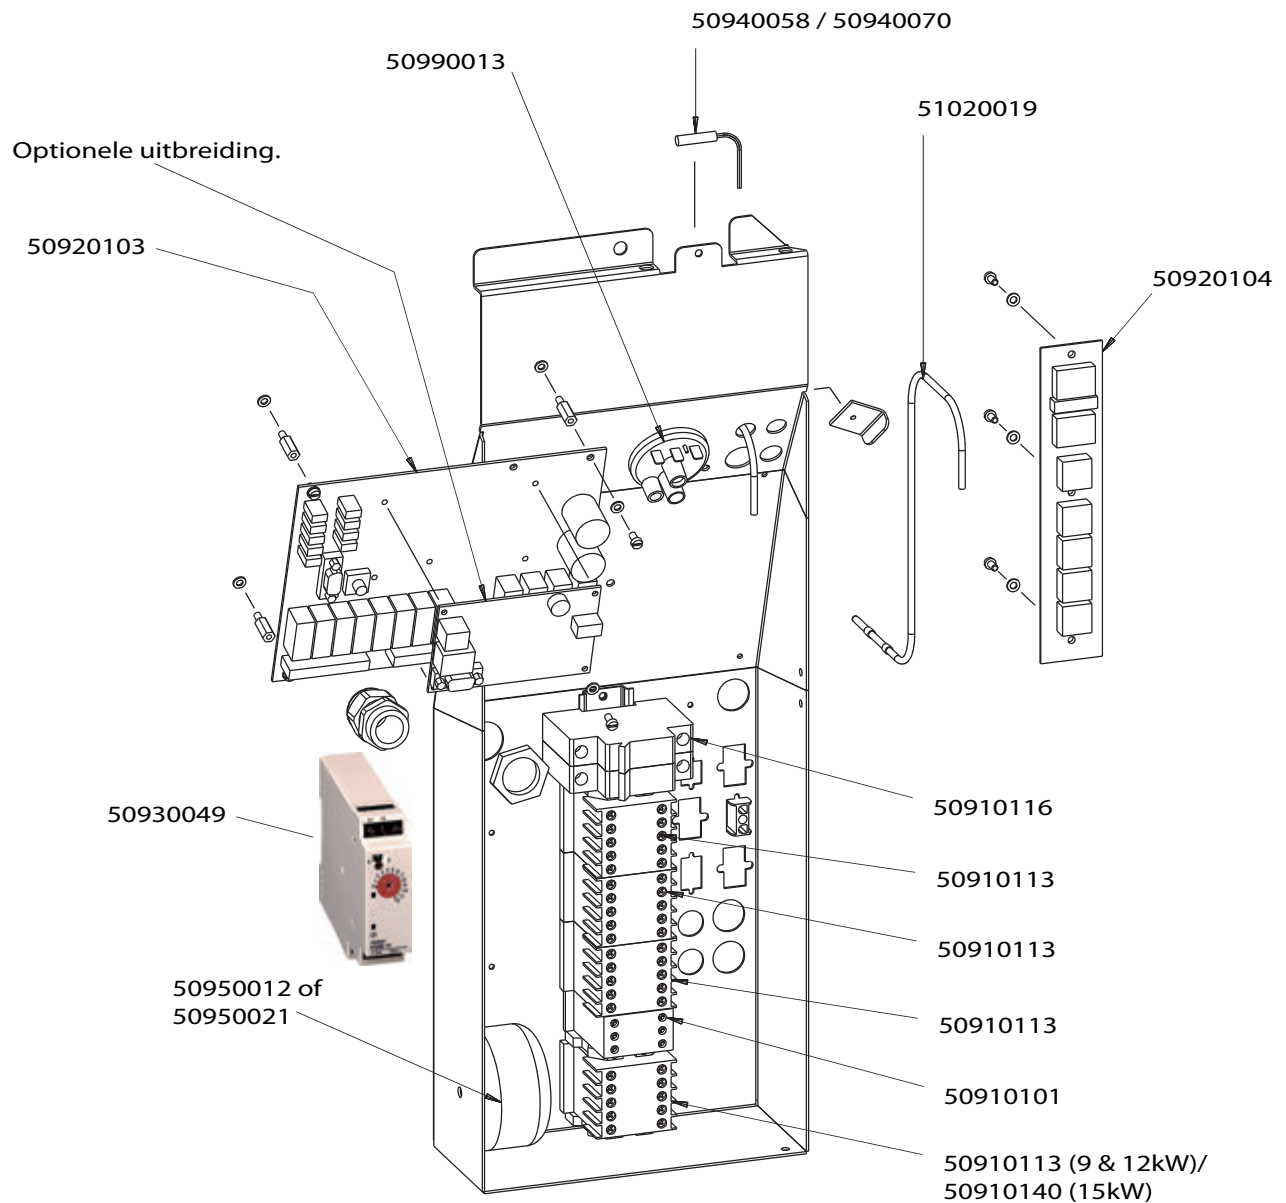

Vaatwasmachine

WD-6 / WD-6A

Onderdelen handboek

Model 2008

rhima-WEBSHOP.NL

Artikel- code	Omschrijving
50920148	Toetsenfolie WD-6
50920149	Toetsenfolie WD-6 aut. Kap
51200096	Korfgeleidings rail WD-6
51200097	Afstands houder tbv korfgeleidings rail WD-6
51200104	Frontpaneel tbv WD-6 bediening rechts mod. 2008
51200105	Frontpaneel tbv WD-6 bediening links mod. 2008
51250008	Stelvoet WD 6/7
51310007	M6 x 12mm

Artikel- code	Omschrijving
50120010	Aansluiting zeepmiddel WD
50300050	Wastankelement WD-4 / 6 / 7
50500049	Overlooppijp WD-7 / 9
50620027	Zuigslang naspoelmiddel / niveauregelaar 5x8
50700086	O-ring tbv afvoerplug WD-6 / 7
50710053	Rubber tbv overlooppijp WD6/7E - DR70
50800026	Waspompfilter WD-6/7E
50810028	Zwarte knop tbv wastankfilter WD
50810055	Filter wastank WD-6 / 7 mod. 2008
51200106	Houder rechts voor autostart WD-6 / 7 model 2008
51200107	Houder links voor autostart WD-6 / 7 model 2008
51200108	Autostart handel WD-6 / 7 model 2008
51200191	Auto start handel WD-6 model vanaf 2012
51200193	Houder tbv reedcontact aut.start WD-6 / WD-7
51330037	Stelring Ø10mm