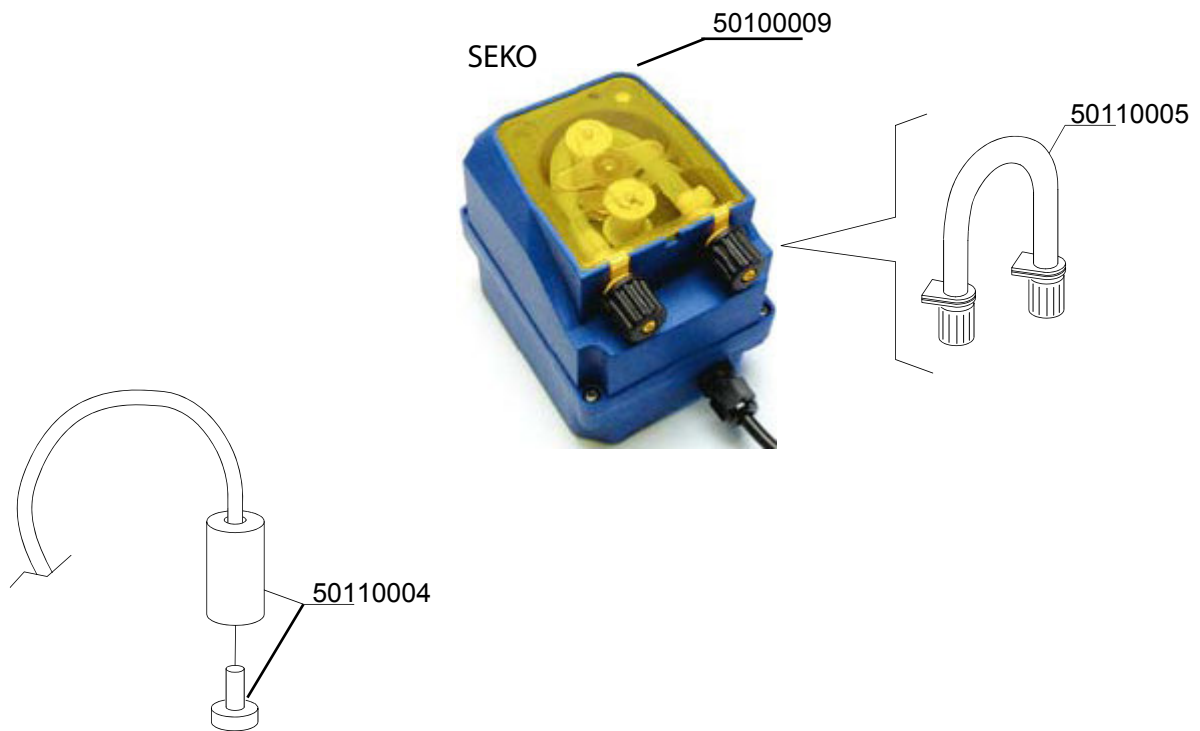

Artikel-code	Omschrijving
5010009	Zeepdosering 24V
5011004	Filter met verzwaring zeep-/naglanspomp
5011005	Zeepslang tbv zeepdoseerpomp Seko
50620034	Slang 8 x 12 WD Verloop naar wastank