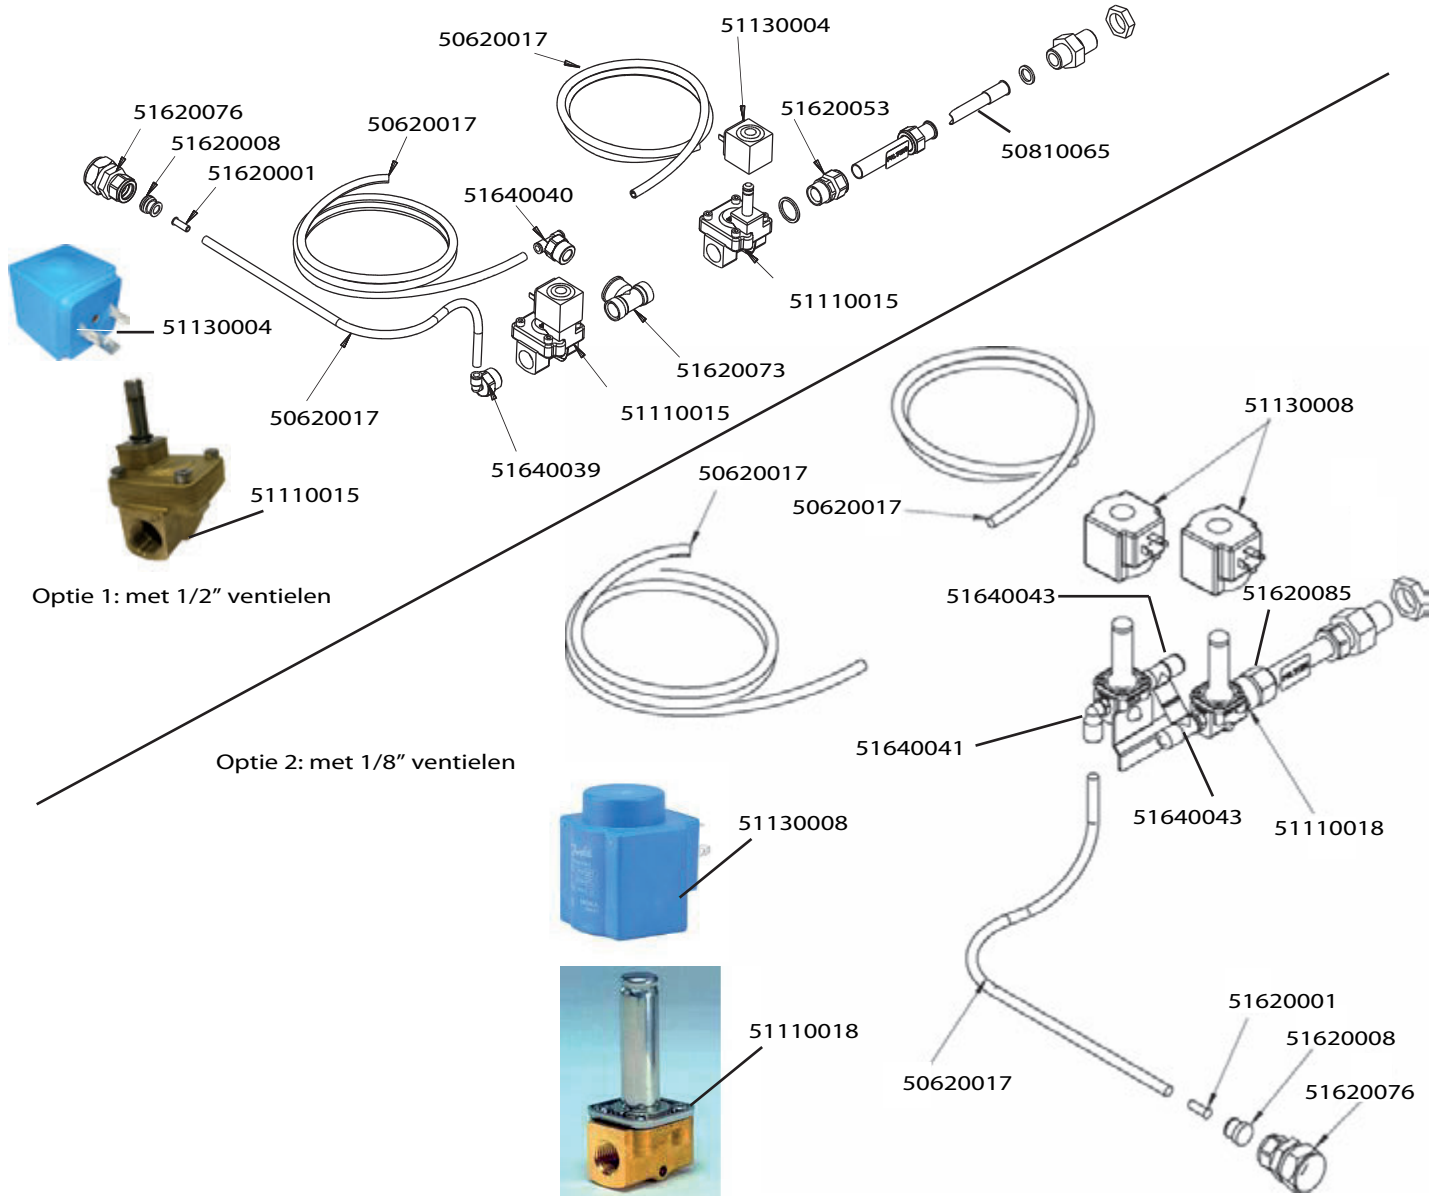

Artikel-code	Omschrijving
50620017	Drukslang inw. 6 mm
50810065	Leiding filter WD-6 / WD-7 model 2008
51110015	Inlaatventiel 1/2" WD click on systeem
51110018	Inlaatventiel 1/8" tbv aut. kap WD-6 / 7
51130004	Spoel 24V tbv inlaatvent WD Click on (51110015)
51130008	Spoel 24V tbv inlaatvent WD (51110018)
51620001	Knel bus tbv koppeling WD
51620008	Knel verloop 15 - 8m
51620053	Puntstuk (bu.dr. x knel) 1/2" x 15 mm.
51620073	T-koppeling 15mm x 1/2"x15mm knel
51620076	Verloop-koppeling 22x15 knel recht
51640039	Haakse koppeling 1/2" x 8mm
51640040	T-stuk 8mm x 1/2" x 8mm
51620085	Puntstuk (bu.dr. x knel) 1/8" x15
51640041	Haakse koppeling 90° 1/8 x 8mm
51640043	Push-in t-stuk 8x8x1/8 bu.dr.