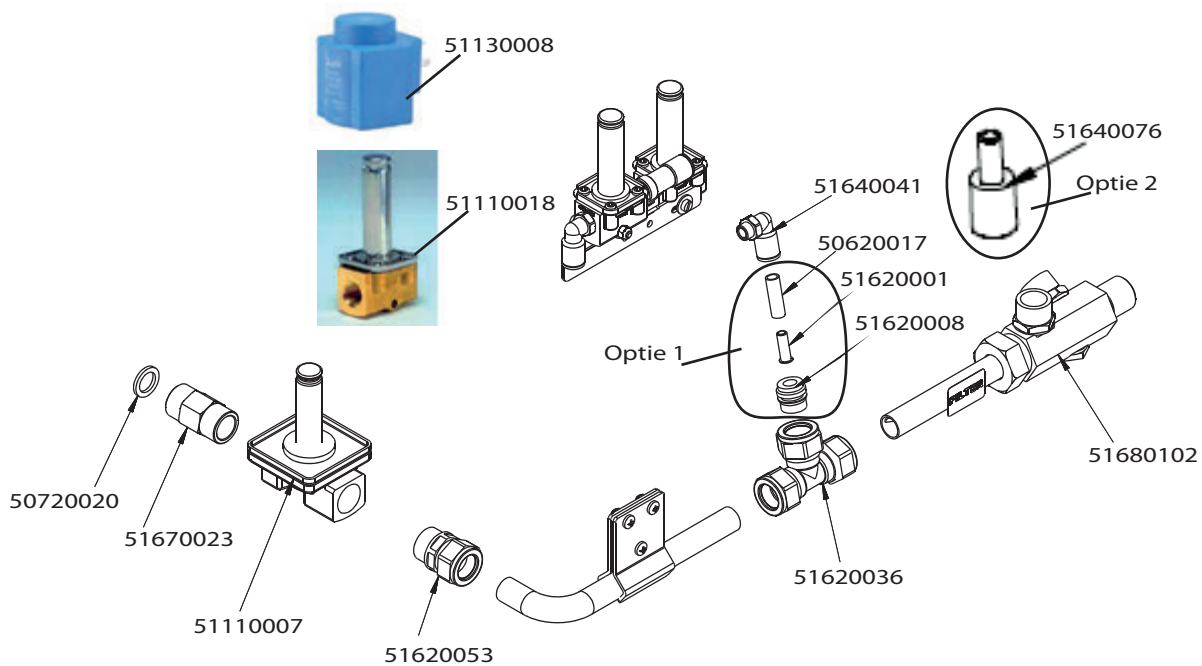

Artikel-code	Omschrijving
50620017	Drukslang inw. 6 mm
50720020	Fiberring 1/2"
51110007	Inlaatventiel WD-4/6/7serie zonder spoel
51110018	Inlaatventiel 1/8" tbv aut. kap WD-6 / 7
51130008	Spoel inlaatventiel WD 24V AC
51620001	Knel bus tbv koppeling cylinder WD-6/7
51620008	Verloopnippel 15-8 mm tbv koppeling cylinder WD6
51620036	T-koppeling (3xknel) 15 mm
51620053	Puntstuk (bu.dr. x knel) 1/2 x 15 mm.
51640041	Haakse koppeling 90° 1/8 x 8mm
51640076	Verloopbus 15mm x 8mm tbv inlaatventiel pakket WD-6 / 7
51670023	Kogelkraan 1/2" bu draad
51680102	Aansluitblok water WD-6 / 7