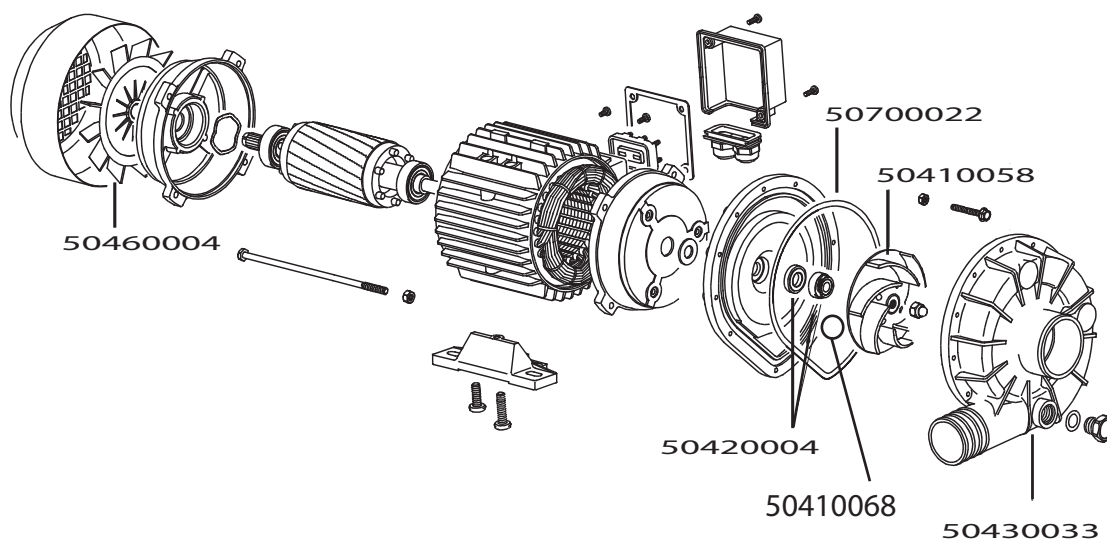

Artikel- code	Omschrijving
50410058	Pompschoep WD-6 (model vanaf 2008)
50410068	Bus t.b.v. pompschoep WD-6 (1295)
50420004	Keerring waspomp
50430033	Pomphuis WD-6 (model vanaf 2008)
50460004	Koelvin hoofdwaspomp
50700022	O-ring pomphuis waspomp div.