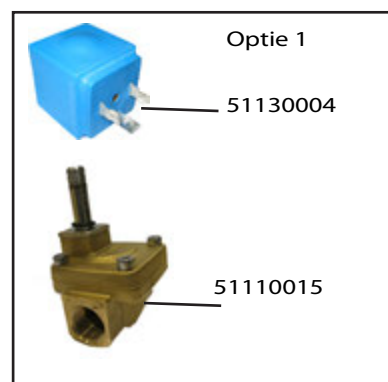

Artikel-code	Omschrijving
50400054	Drukverhogingspomp WD 6/7
50630005	Aansluitslang 510mm 1/2" WD
50720020	Fiberring 1/2"
50810065	Leiding filter WD-6 / WD-7 model 2008
51110007	Inlaatventiel WD
51110015	Inlaatventiel WD click on systeem
51130004	Spoel 24V tbv inlaatvent WD Click on
51130008	Spoel 24V tbv inlaatvent WD
51620053	Puntstuk (bu.dr. x knel) 1/2 x 15 mm.
51670023	Kogelkraan 1/2" bu draad
51680033	Verloopring 1 x 1/2
51680038	Dubbele nippel 1/2 x 1/2