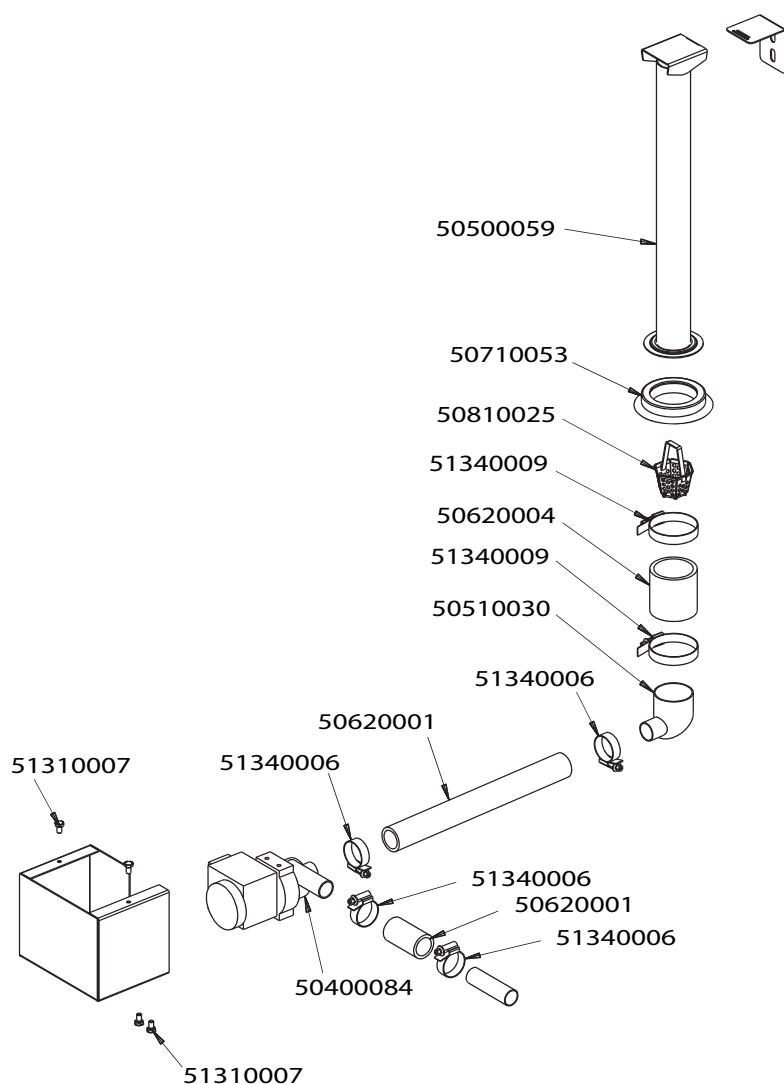

Artikel- code	Omschrijving
50400084	Afvoerpomp WD
50500059	Overlooppijp WD met afvoerpomp
50510030	Afvoerplug verloop tbv afvoerpomp WD
50620001	Persslang Ø26mm inwendig
50620004	Zuig-/persslang MM-serie inw. 50 mm
50710053	Rubber tbv overlooppijp WD
50810025	Filter tbv overlooppijp afvoerpomp WD
51310007	RVS bout M6 x 12
51340006	Slangklemmen diameter 20 - 32mm
51340009	Slangklemmen diameter 50 - 70mm