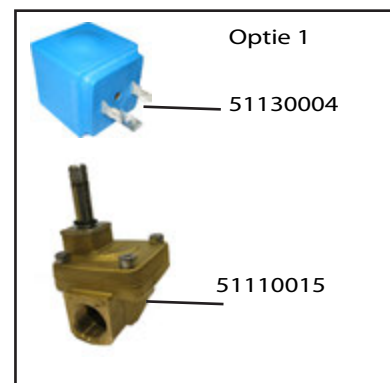

Artikel-code	Omschrijving
50200027	Boiler WD-6 / WD-7
50200028	Boiler isolatie WD-6 / WD-7
50300055	Boiler-/wastankelement 9kW
50400063	Naspoelpomp WD-6 / WD-7
50610089	Slang van boiler -> drukpomp WD-6 / WD-7 breektank
50610090	Slang afvoer breektank WD-6 / WD-7
50610091	Slang breektank -> boiler WD-6 / WD-7
50620007	Drukslang 5 x 11mm.
50630005	Aansluitslang 510mm 1/2" WD
50700073	O-ring boilerelement WD-serie
51110007	Inlaatventiel WD
51110015	Inlaatventiel WD click on systeem
51130004	Spoel 24V tbv inlaatvent WD Click on
51130008	Spoel 24V tbv inlaatvent WD
51280012	Breektank WD-6 / WD-7
51340006	Slangklemmen diameter 20 - 32mm
51340007	Slangklemmen diameter 32 - 50mm
51620002	Messing bus tbv klemfitting 15x2,5
51620053	Puntstuk (bu.dr. x knel) 1/2 x 15 mm.
51620081	Puntstuk (bi.dr. x knel) 1" x 22mm.
51650020	keerklep naspoelleiding WD-6 / WD-7
51680033	Verloopring 1 x 1/2