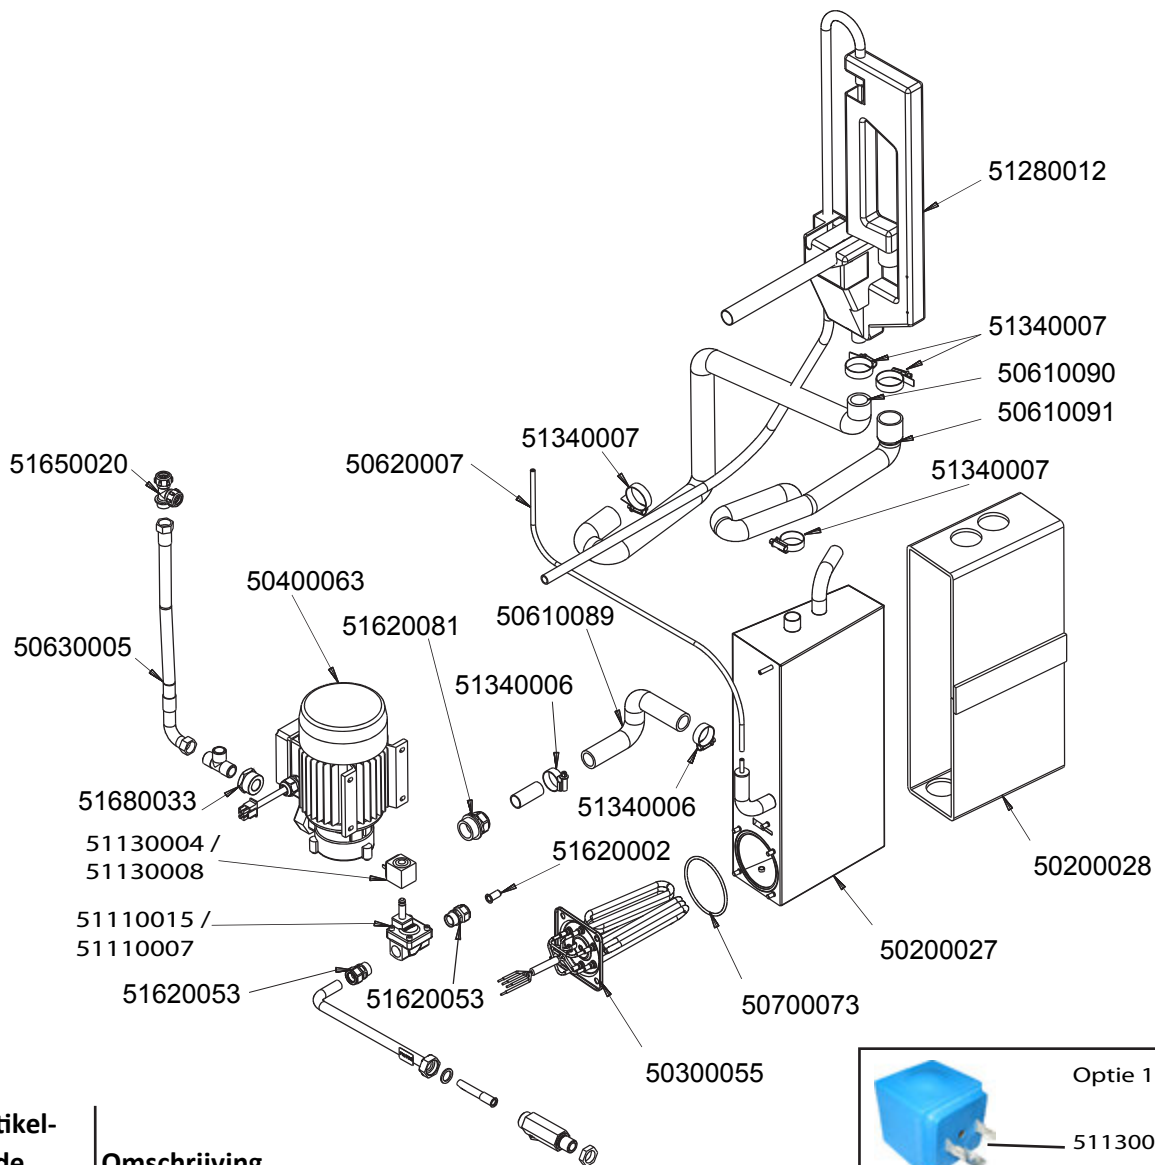

Artikel-code	Omschrijving
50200027	Boiler WD-6 / WD-7
50200028	Boiler isolatie WD-6 / WD-7
50300055	Boiler-/wastankelement 9kW
50400063	Naspoelpomp WD-6 / WD-7
50610089	Slang van boiler -> drukpomp WD-6 / WD-7 breektank
50610090	Slang afvoer breektank WD-6 / WD-7
50610091	Slang breektank -> boiler WD-6 / WD-7
50620007	Drukslang 5 x 11mm.
50630005	Aansluitslang 510mm 1/2" WD
50700073	O-ring boilerelement WD-serie
51110007	Inlaatventiel WD
51110015	Inlaatventiel WD click on systeem
51130004	Spoel 24V tbv inlaatvent WD Click on
51130008	Spoel 24V tbv inlaatvent WD
51280012	Breektank WD-6 / WD-7
51340006	Slangklemmen diameter 20 - 32mm
51340007	Slangklemmen diameter 32 - 50mm
51620002	Messing bus tbv klemfitting 15x2,5
51620053	Puntstuk (bu.dr. x knel) 1/2 x 15 mm.
51620081	Puntstuk (bi.dr. x knel) 1" x 22mm.
51650020	keerklep naspoelleiding WD-6 / WD-7
51680033	Verloopring 1 x 1/2