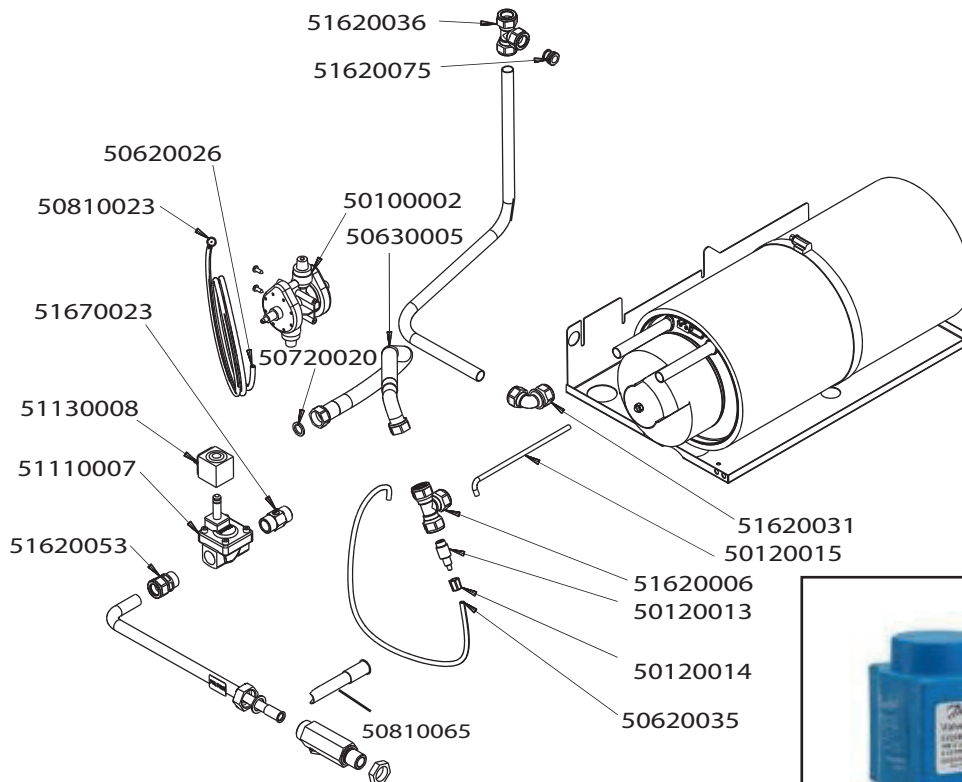

Artikel-code	Omschrijving
50100002	Naglanspomp WD
50120013	Aansluitnippel naglans op boiler WD
50120014	Wartel tbv aansluitnippel naglans WD
50120015	Inspuitlans tbv naglans inspuiting boiler WD
50620026	Zeepslang 4 x 1mm
50620035	Drukslang 4mm inw. PE tbv naglans -> boiler WD
50630005	Aansluitslang 510mm 1/2" WD
50720020	Fiberring 1/2"
50810023	Filter naglansslang WD-6/7E
50810065	Leiding filter WD-6 / WD-7
51110007	Inlaatventiel WD-4/6/7serie zonder spoel
51130008	Spoel inlaatventiel WD 24V AC
51620006	T-stuk 15x15x1/2" met flens
51620031	Kniekoppeling (2xknel) 15x15 mm
51620053	Puntstuk (bu.dr. x knel) 1/2 x 15 mm.
51620075	Knel-ring verloop 15x10mm
51670023	Kogelkraan 1/2" bu draad