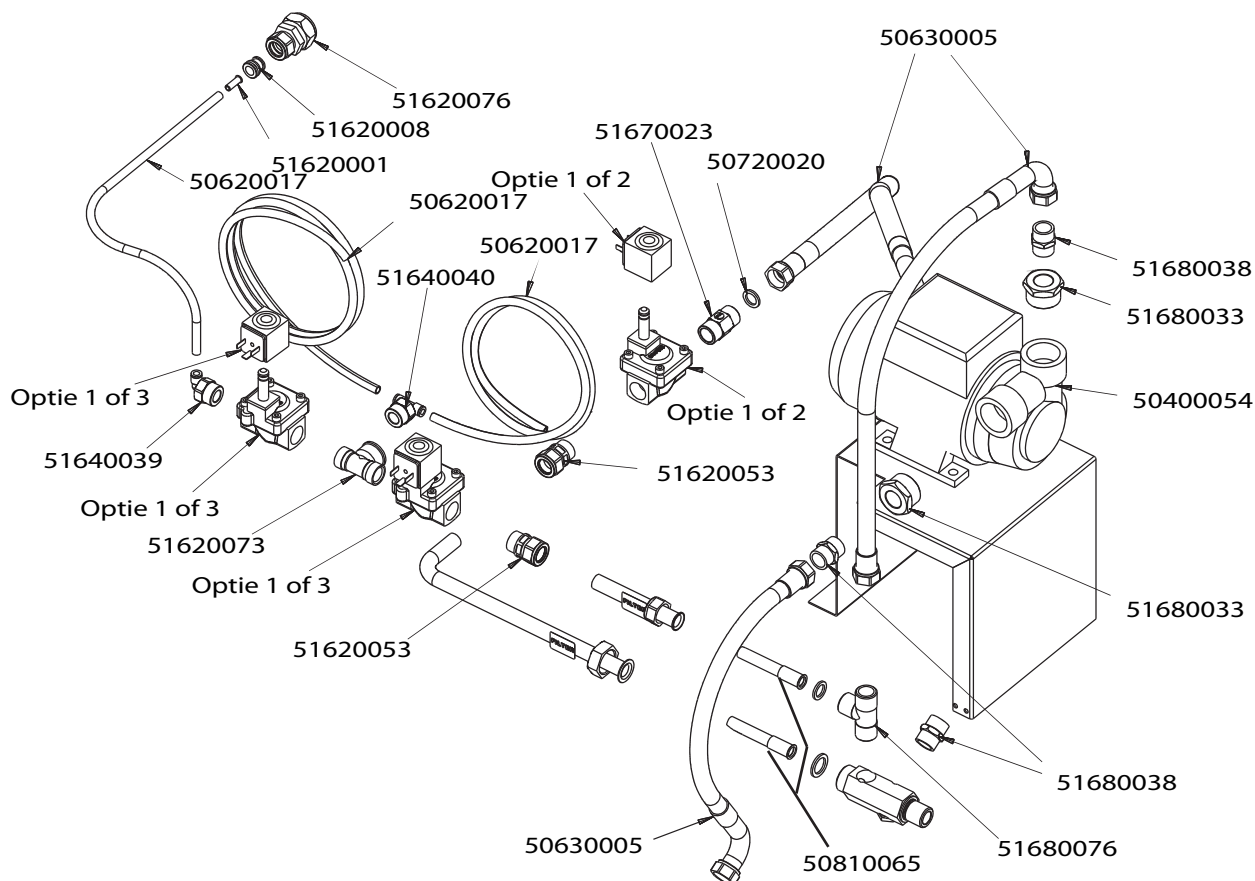

Artikel-code	Omschrijving
50400054	Drukverhogingspomp WD 6/7
50620017	Drukslang inw. 6 mm
50630005	Aansluitslang 510mm 1/2" WD
50720020	Fiberring 1/2"
50810065	Leiding filter WD-6 / WD-7 model 2008
51110007	Inlaatventiel WD
51110015	Inlaatventiel 1/2" WD click on systeem
51110018	Inlaatventiel 1/8" tbv aut. kap WD-6 / 7
51130004	Spoel 24V tbv inlaatvent WD Click on (51110015)
51130008	Spoel 24V tbv inlaatvent WD (51110018)
51620001	Knel bus tbv koppeling cylinder WD
51620008	Verloopnippel 15-8 mm
51620053	Puntstuk (bu.dr. x knel) 1/2 x 15 mm.
51620073	T-koppeling 15mm x 1/2"x15mm knel
51620076	Verloop-koppeling 22x15 knel recht
51640039	Haakse koppeling 1/2" x 8mm
51640040	T-stuk 8mm x 1/2" x 8mm
51670023	Kogelkraan 1/2" bu draad
51680033	Verloopring 1 x 1/2
51680038	Dubbele nippel 1/2 x 1/2
51680076	T-stuk 1/2 blank (3xbi.dr.)