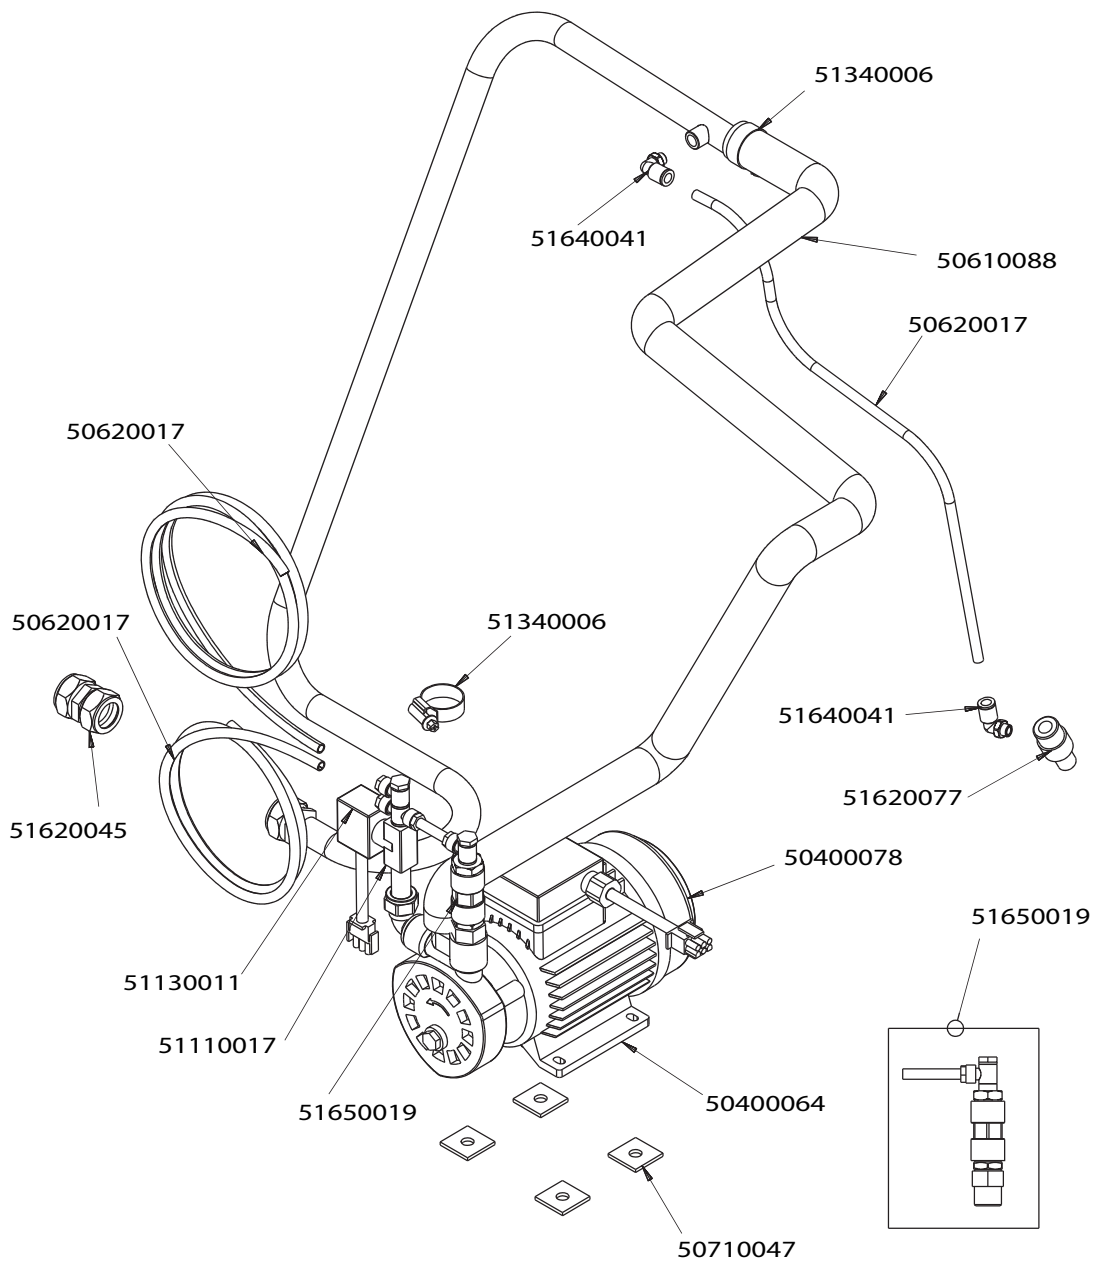

Artikel-code	Omschrijving
50400064	Pomp tbv automatische kap WD met ventiel
50400078	Pomp tbv automatische kap WD (alleen pomp)
50610088	Slang tbv resevoir aut.kap WD
50620017	Drukslang inw. 6 mm
50710047	Rubber voet waspomp 30x30x3mm. WD
51110017	Inlaatventiel tbv drukpomp WD
51130011	Spoel inlaatventiel tbv drukpomp WD
51340006	Slangklemmen diameter 20 - 32mm
51620045	Rechte koppeling (2 x knel) 22 x 22 mm.
51620077	Koppeling 1/2" bu x 15mm 1/8 zij aansluiting
51640041	Haakse koppeling 90° 1/8 x 8mm
51650019	Keerklep tbv drukpomp WD