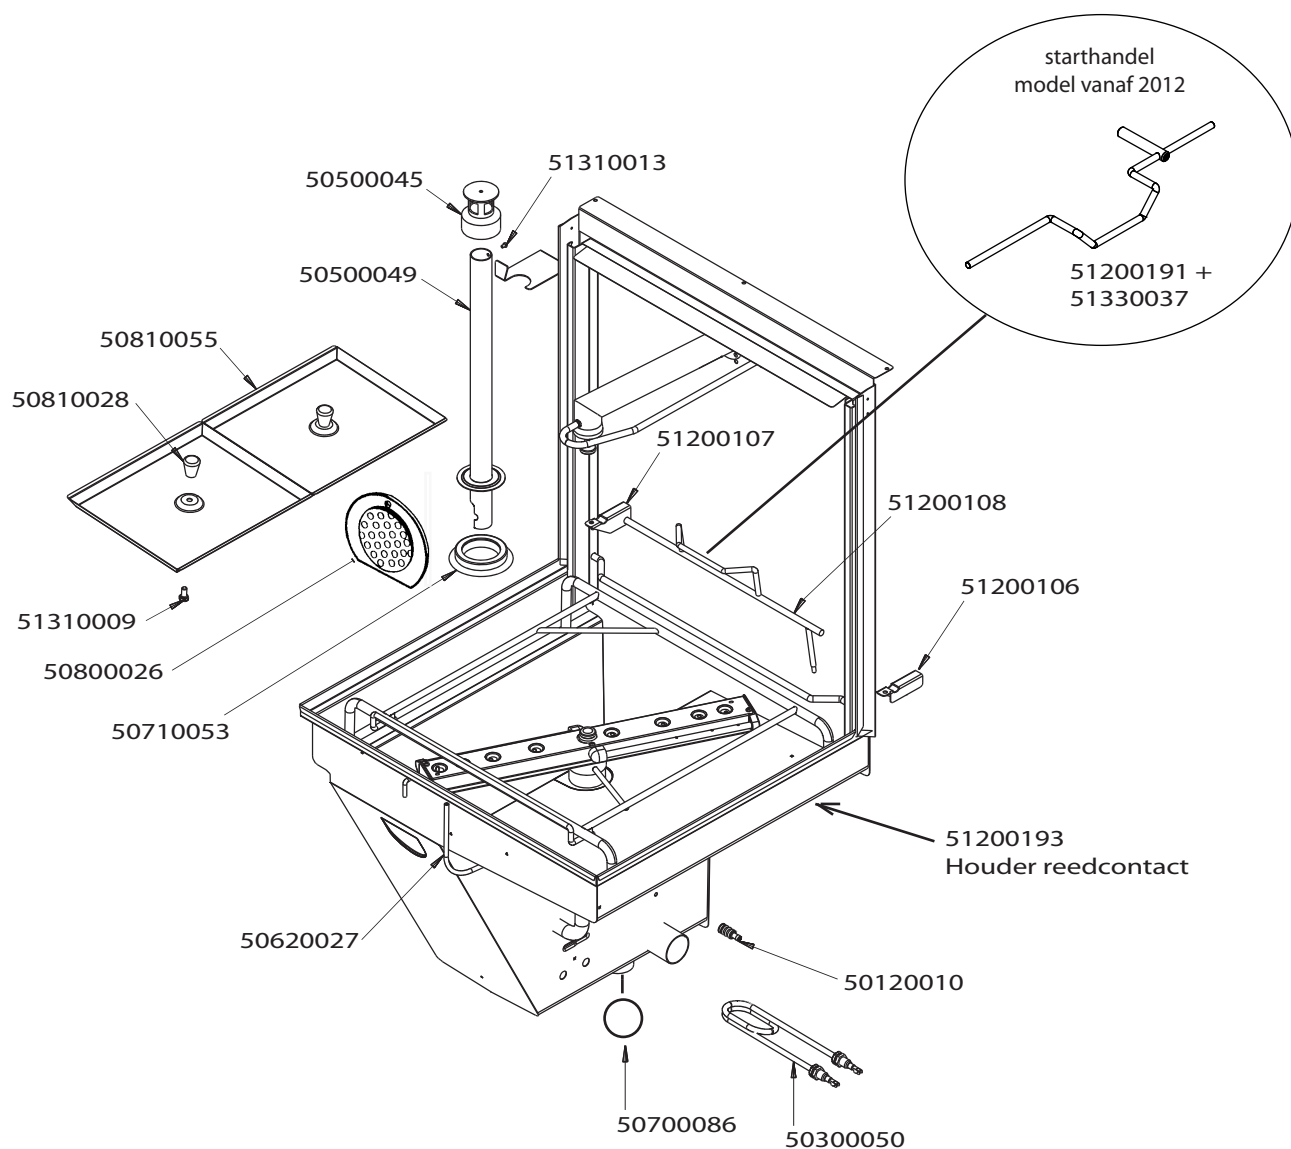

Artikel- code	Omschrijving
50120010	Aansluiting zeepmiddel WD
50300050	Wastankelement WD-4 / 6 / 7
50500049	Overlooppijp WD-7 / 9
50620027	Zuigslang naspoelmiddel / niveauregelaar 5x8
50700086	O-ring tbv afvoerplug WD-6 / 7
50710053	Rubber tbv overlooppijp WD6/7E - DR70
50800026	Waspompfilter WD-6/7E
50810028	Zwarte knop tbv wastankfilter WD
50810055	Filter wastank WD-6 / 7 mod. 2008
51200106	Houder rechts voor autostart WD-6 / 7 model 2008
51200107	Houder links voor autostart WD-6 / 7 model 2008
51200108	Autostart handel WD-6 / 7 model 2008
51200191	Auto start handel WD-6 model vanaf 2012
51200193	Houder tbv reedcontact aut.start WD-6 / WD-7
51330037	Stelring Ø10mm