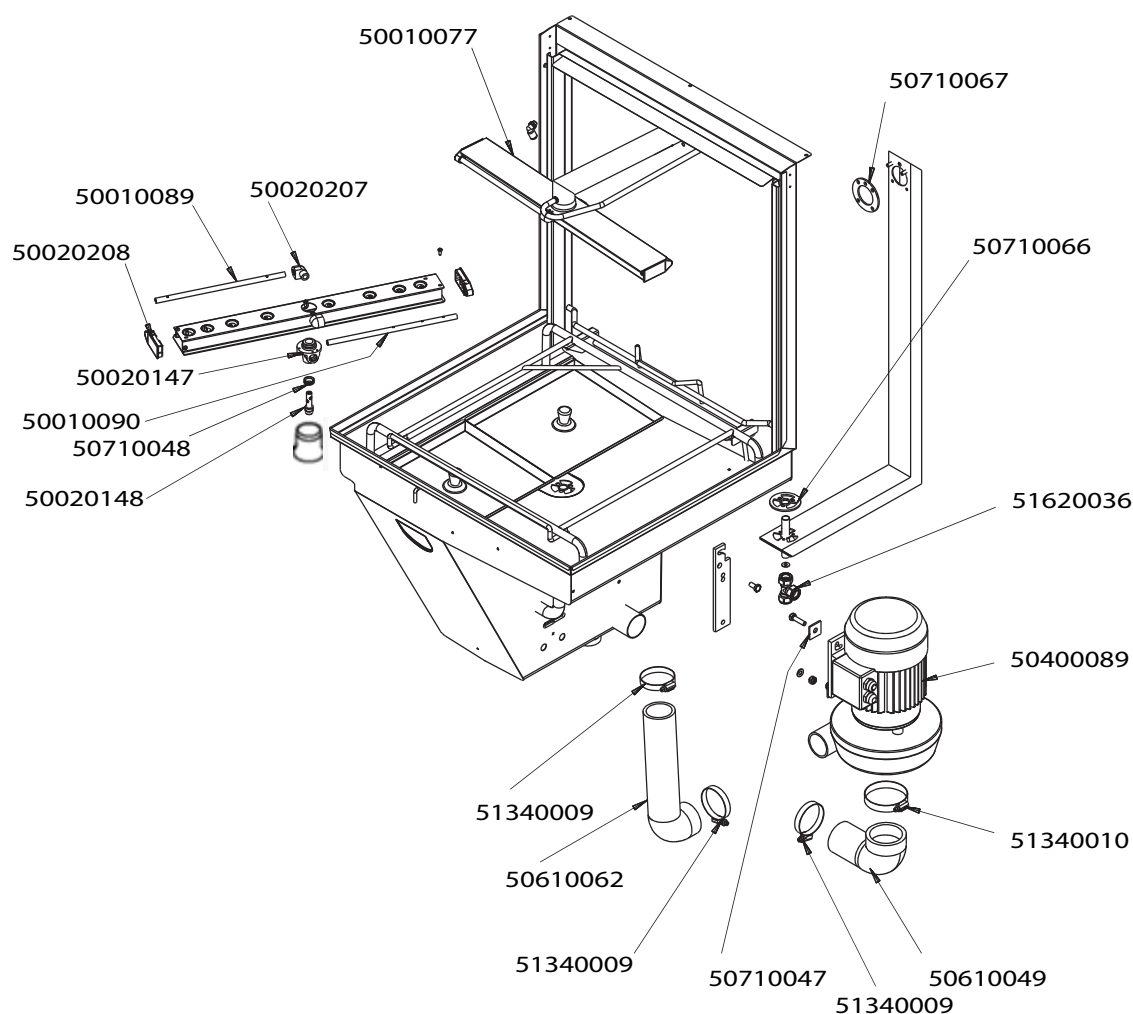

Artikel-code	Omschrijving
50010077	Wasarm compleet WD-6
50010089	Naspoelpijp 2 sproeiers WD
50010090	Naspoelpijp 3 sproeiers WD
50020147	Was-/naspoelarmlager WD
50020148	Naspoelsupport WD
50020207	Naspoelarmhouder WD
50020208	Eindplaat wasarm WD
50400089	Waspomp
50610049	Pompslang zuigzijde WD
50610062	Persslang waspomp WD
50700086	O-ring tbv wasdruk regeling WD
50710047	Rubber voet waspomp 30x30x3mm. WD
50710048	Keerring naspoelsupport WD
50710066	Pakking wasarmhouder onder WD
50710067	Pakking wasarmhouder boven WD
51340009	Slangklemmen diameter 50 - 70mm
51340010	Slangklemmen diameter 60 - 80mm
51620036	T-koppeling (3xknel) 15 mm