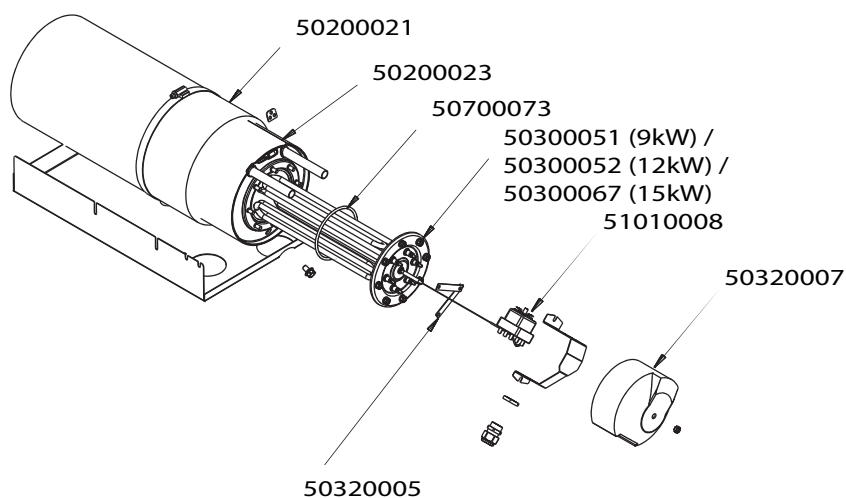

Artikel-code	Omschrijving
50200021	Isolatie tbv boiler WD
50200023	Boiler WD-serie
50300051	Boiler-/wastankelement 9 kW - WD
50300052	Boiler-/wastankelement 12 kW - WD
50300067	Boiler-/wastankelement 15 kW - WD
50320005	Plaat sterpunt element WD
50320007	Elementkap boiler WD kunststof
50700073	O-ring boilerelement WD-serie
51010008	Droogkookbeveiliging 120°C boiler WD