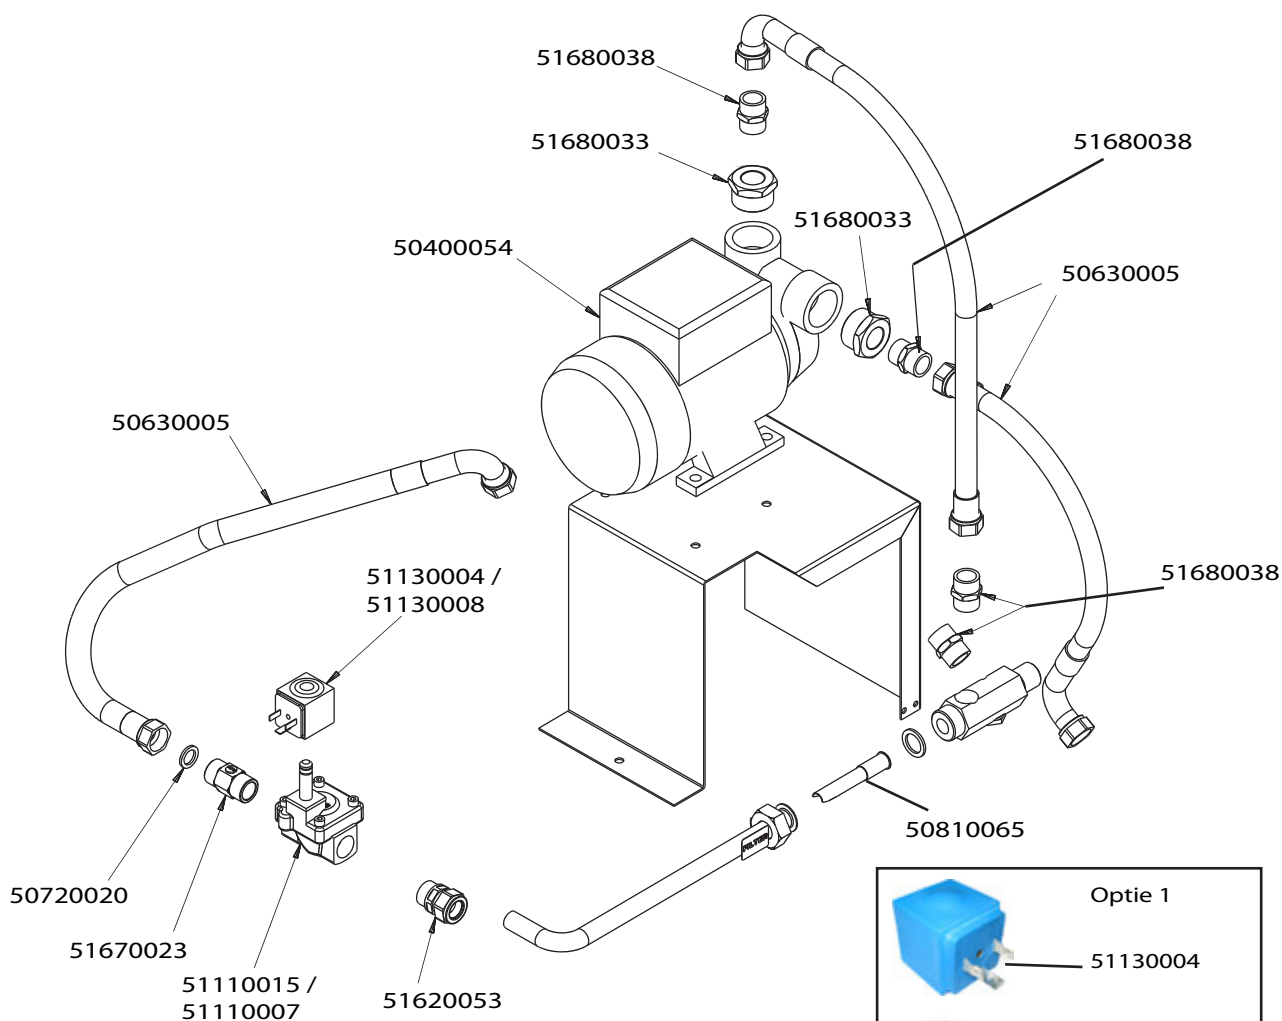

Artikel-code	Omschrijving
50400054	Drukverhogingspomp WD 6/7
50630005	Aansluitslang 510mm 1/2" WD
50720020	Fiberring 1/2"
50810065	Leiding filter WD-6 / WD-7 model 2008
51110007	Inlaatventiel WD
51110015	Inlaatventiel WD click on systeem
51130004	Spoel 24V tbv inlaatvent WD Click on
51130008	Spoel 24V tbv inlaatvent WD
51620053	Puntstuk (bu.dr. x knel) 1/2 x 15 mm.
51670023	Kogelkraan 1/2" bu draad
51680033	Verloopring 1 x 1/2
51680038	Dubbele nippel 1/2 x 1/2