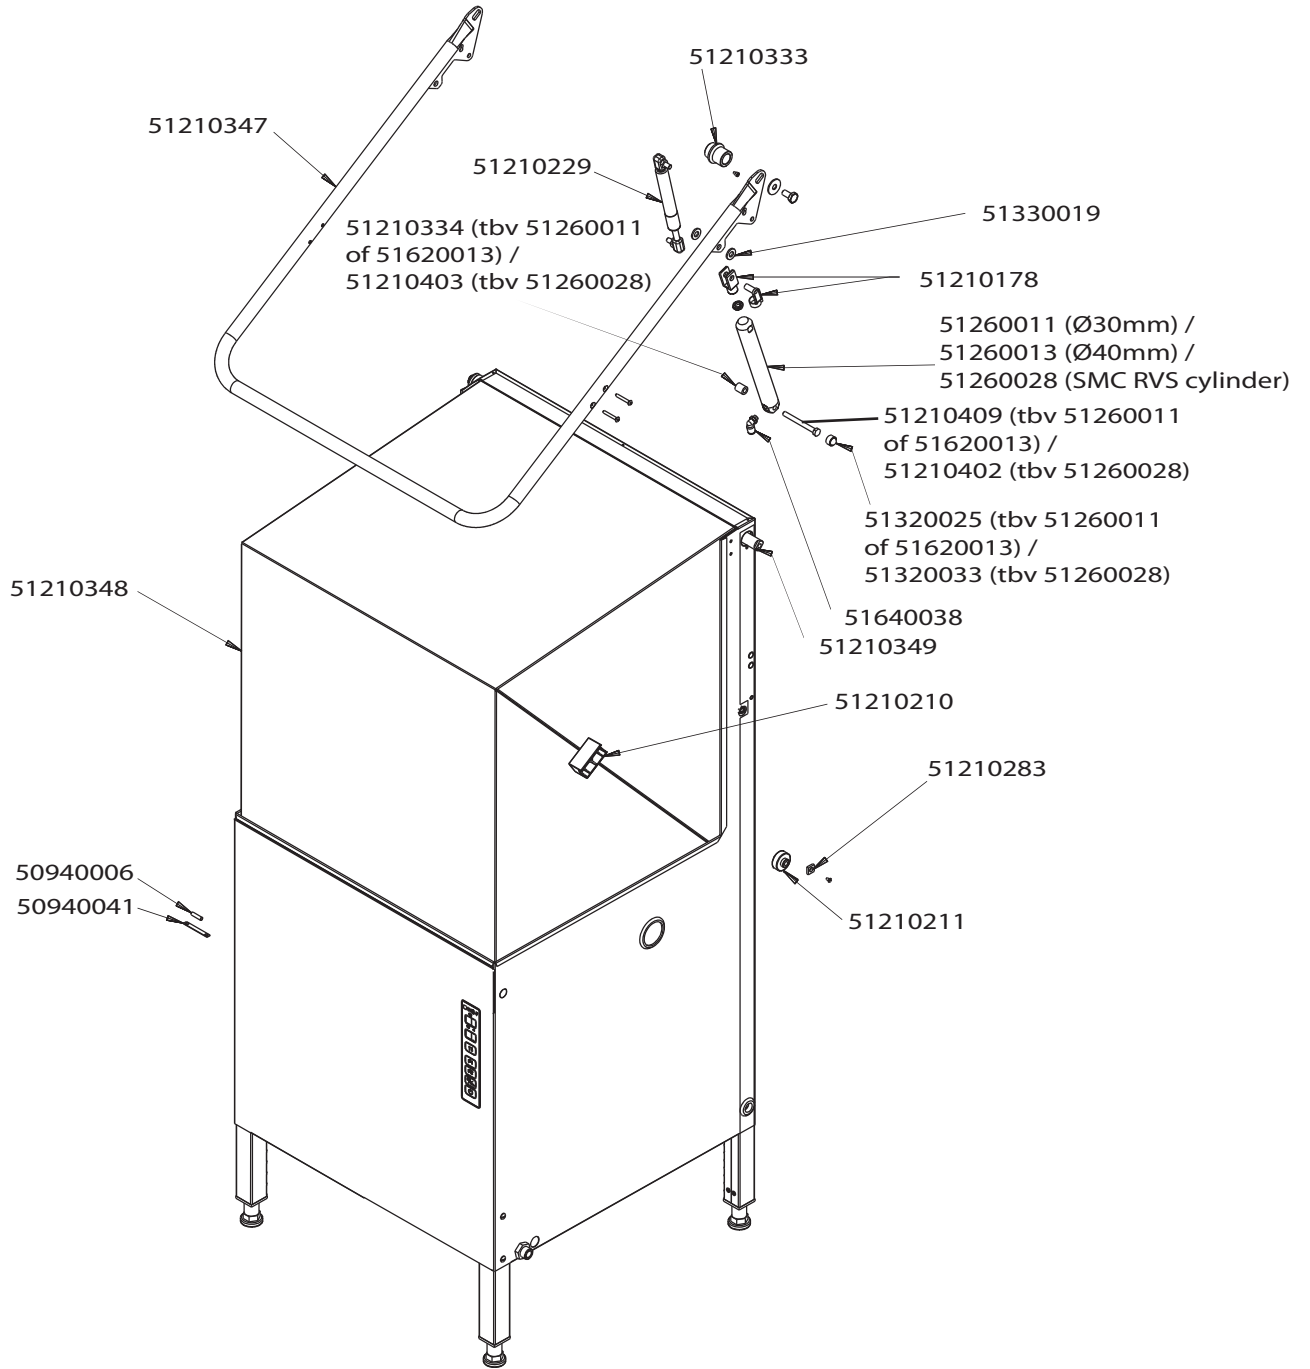

Vaatwasmachine

WD-6 / WD-6A

Onderdelen handboek

Model 2008

rhima-WEBSHOP.NL

Artikel- code	Omschrijving
50920148	Toetsenfolie WD-6
50920149	Toetsenfolie WD-6 aut. Kap
51200096	Korfgeleidings rail WD-6
51200097	Afstands houder tbv korfgeleidings rail WD-6
51200104	Frontpaneel tbv WD-6 bediening rechts mod. 2008
51200105	Frontpaneel tbv WD-6 bediening links mod. 2008
51250008	Stelvoet WD 6/7
51310007	M6 x 12mm

Artikel- code	Omschrijving
50940006	Deurmagneet WD-serie etc
50940041	Houder kapmagneet WD-6 / WD-7
51210178	Vork bevestiging cylinder WD-6/7
51210210	Geleider kapbeugel WD-6/7
51210211	Kaprol WD-6/7
51210229	Gasveer WD-6 / 6A 500N
51210283	Kapgeleider blokjes WD-6
51210333	Kaplager WD
51210334	Afstandsbus tbv cylinder WD
51210347	Kapbeugel WD-6
51210349	As tbv kap WD-6
51210402	As tbv cylinder (51260028) WD-6 / 7
51210403	Afstandsbus cylinder WD-6 / 7
51210409	As tbv cylinder bevestiging WD-6 / 7
51260011	Cylinder kap WD-6 Ø30mm
51260013	Cylinder kap WD-7 E Ø40mm
51260028	Cylinder ø32mm RVS SMC WD-6
51320025	RVS dopmoer zelf borgend M6
51320033	RVS Dopmoer M10
51330019	Ring kunststof tbv kapcylinder bevestiging WD
51640038	Koppeling 1/8" x 8mm push inn